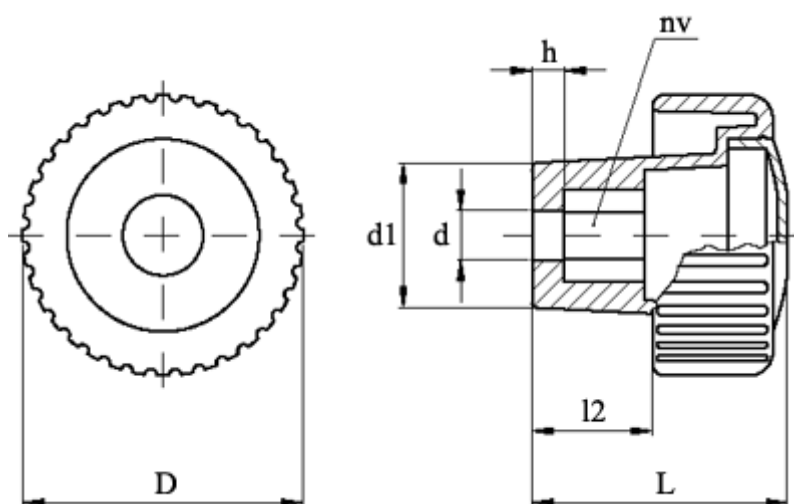

Varenummer: 23021388129
Beskrivelse: E+G Håndgreb med dækplade
MCT.70 EH-12 C9, Sort dækkappe

Mål

$D = 70$
 $d = 12$
 $d1 = 30.5$
 $h = 9$
 $L = 71$
 $l2 = 40$
 $NV = 18$